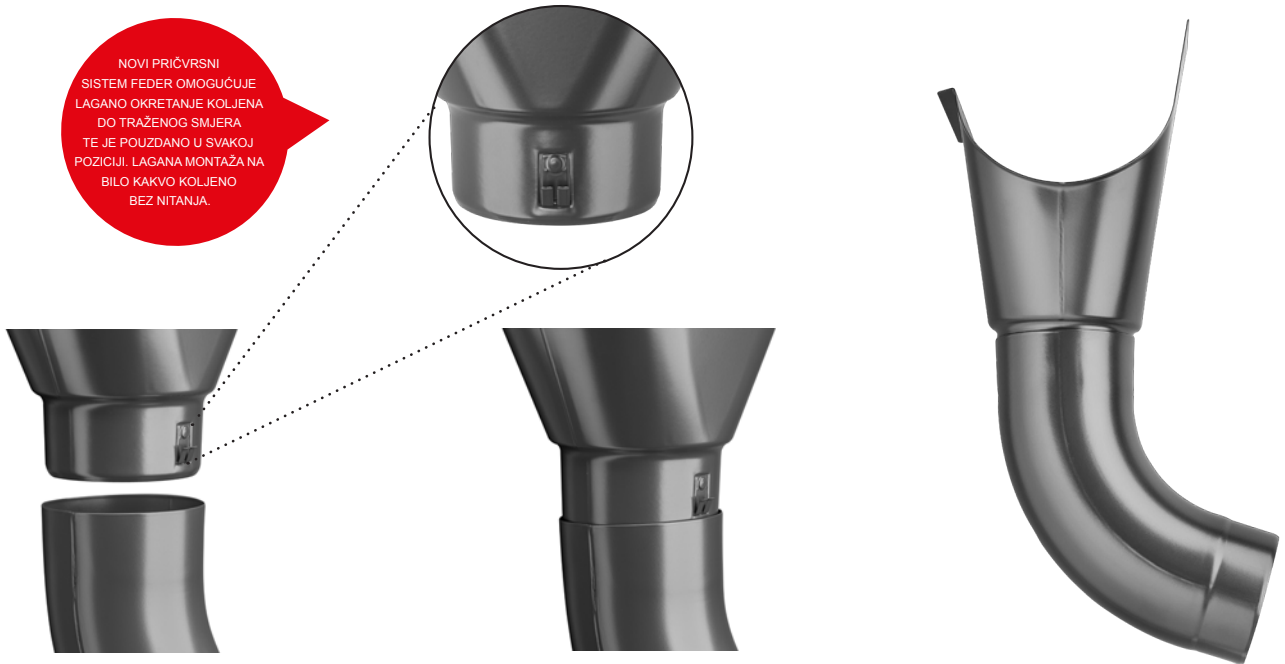

\* Proizvodnja po narudžbi

NOVI PRIČVRŠNI  
SISTEM FEDER OMOGUĆUJE  
LAGANO OKRETANJE KOLJENA  
DO TRAŽENOG SMJERA  
TE JE POUZDANO U SVAKOJ  
POZICIJI. LAGANA MONTAŽA NA  
BILO KAKVO KOLJENO  
BEZ NITANJA.