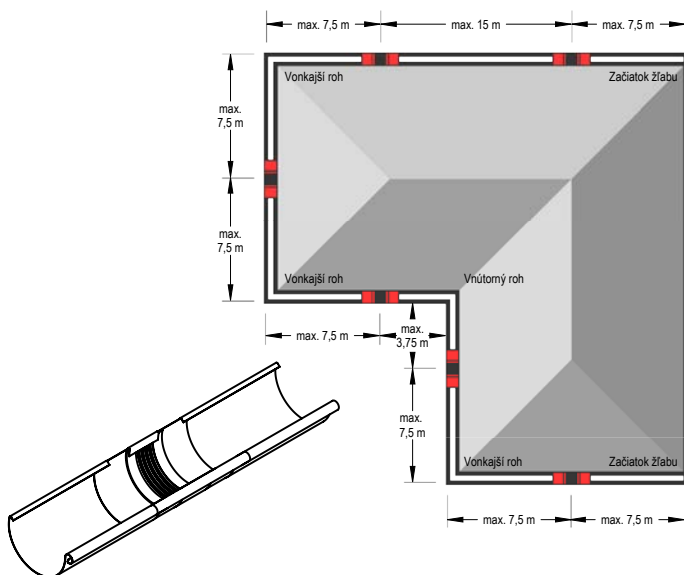

KORIŠTENJE SPOJKE ŽLIJEBA I SPOJNE TRAKE

SPOJKA ŽLIJEBA

Primjer montaže: Podkorvni žlijeb razvijene širine do 500 mm. Spojka žlijeba mora biti montirana u međusobnoj udaljenosti 15 m. Za vanjski kutnik i početak žlijeba važi polovica standardne vrijednosti: maksimalno 7,5 m. Za unutarnji kutnik važi četvrtina standardne vrijednosti: maksimalno 3,75 m. Za ostale materijale i dimenzije: vidi tabelica dolje. Kutnici se uvijek smatraju čvrstim točkama.

KROVNI POLUOKRUGLI ŽLJEBOVI

Razvijena širina žlijeba	Aluminij	Pocink, Cinkotit, Bakar, Inox
< 500	12	15
> 500	8	10

SPAJANJE TRAKOM

Unutarnja instalacija: za četvrtaste žljebove pričvršćene za podlogu bez lijepljenja, za krovove s nestandardnim profilom, i oplatu zida limom

KROVNO SPAJANJE TRAKOM

Razvijena širina žlijeba	Aluminij	Pocink, Cinkotit, Bakar, Inox
< 500	8	10
> 500	6	8

Za vanjski kutnik ili početak žlijeba važi polovica standardne vrijednosti. Za unutarnji kutnik važi četvrtina standardne vrijednosti.

Napomena uz montažu spojne trake.

Za vrijeme montaže uz pomoć mekog lemljenja prvo pokrite dio mokrom krpom (kako ne bi došlo do prelaska topline u središnji gumeni dio). Mora se održavati minimalna udaljenost 6 cm od središnjeg gumenog dijela. U svakom slučaju treba izbjegavati kontakt gume s plamenom.