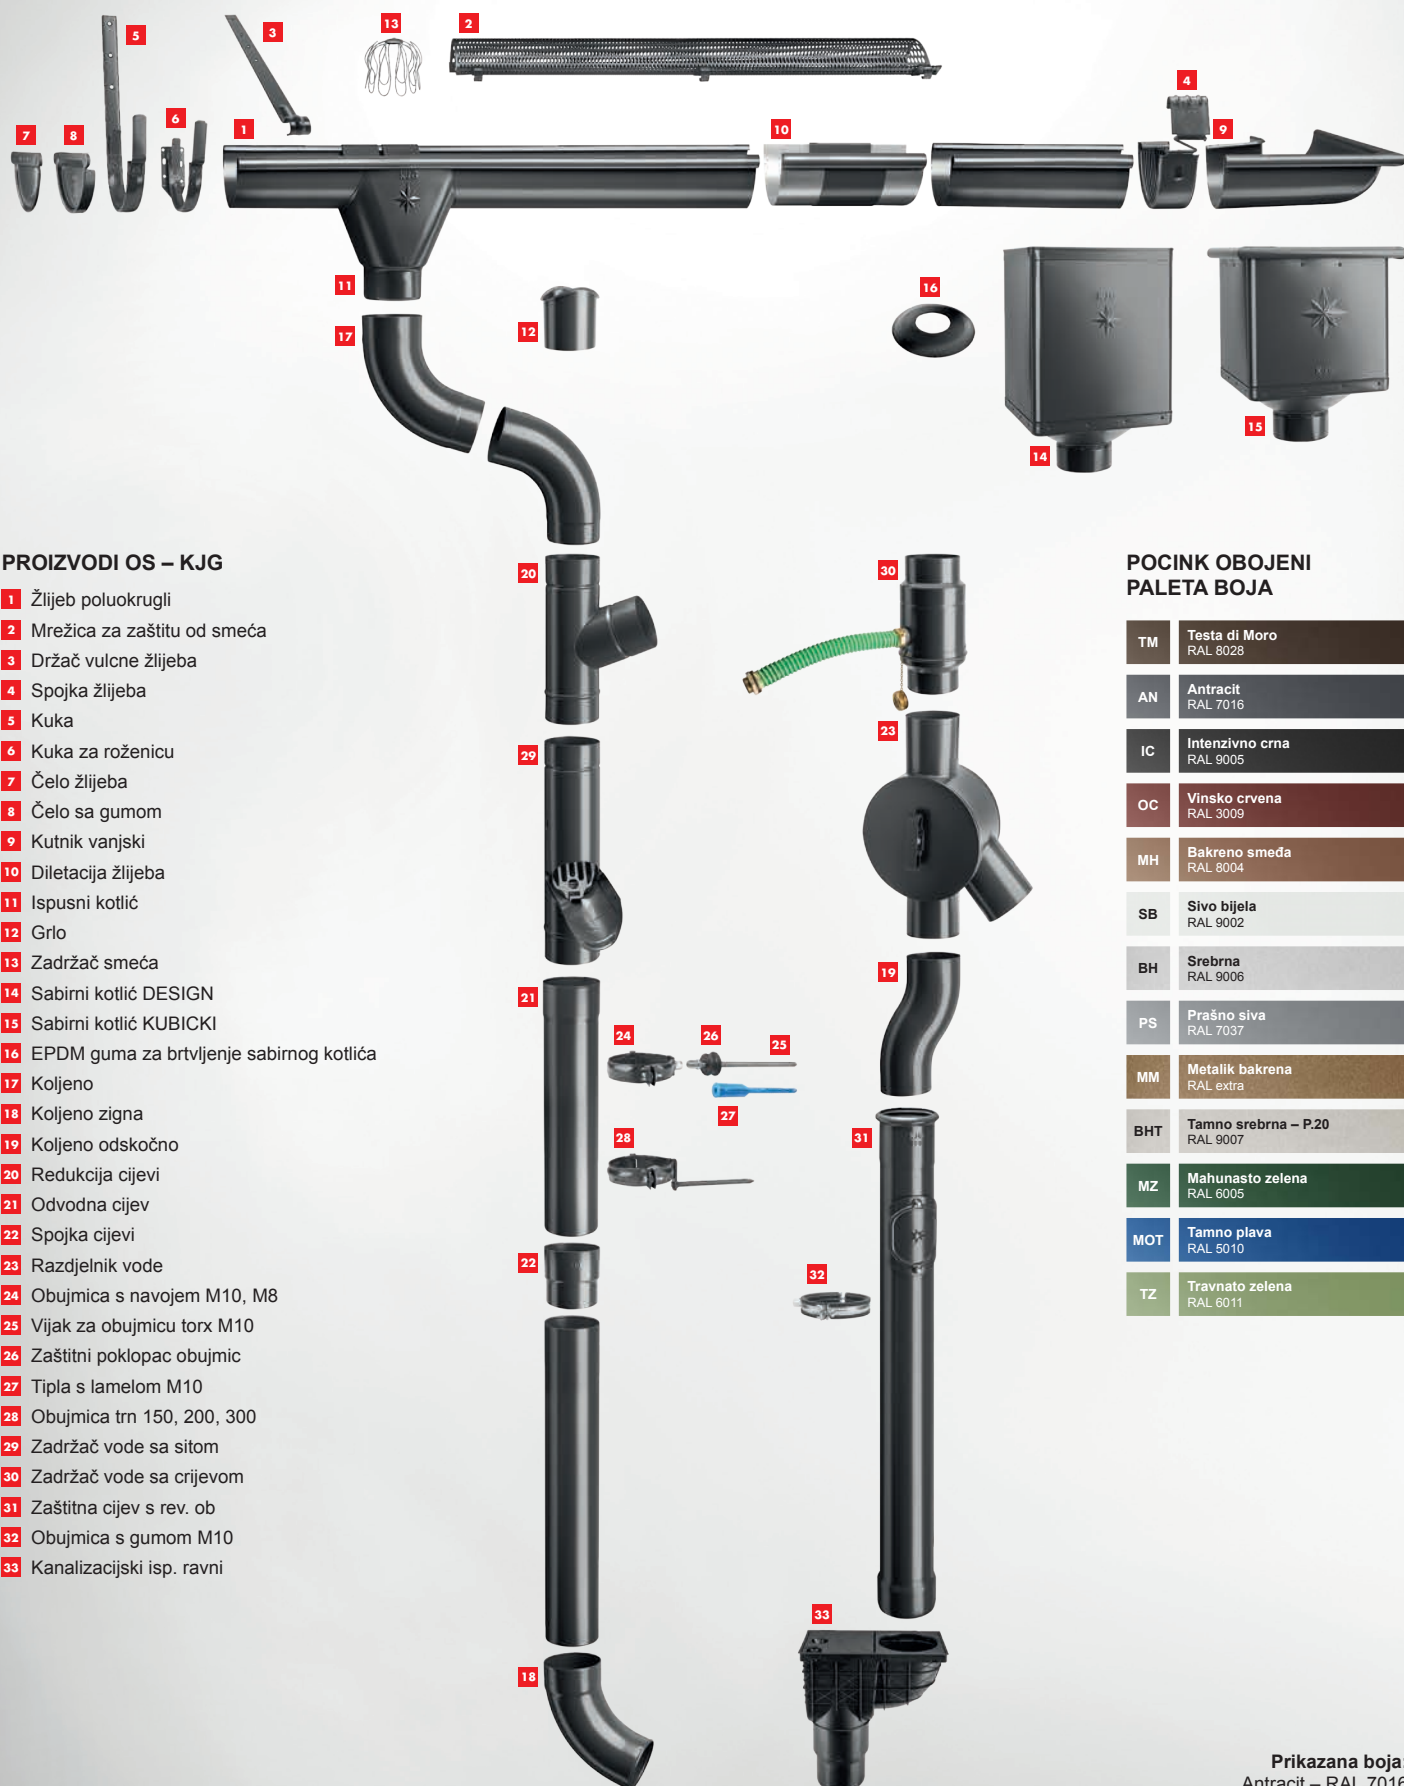

## DIMENZIJE KROVNIH KUKA

(dimenzije i mjerne tolerancije po EN 612)

Dimenzije (mm)	L1	Ød
200	290	80
250	310	105
280	345	127
333 – 550	385	153
333 – 610	445	153
400	400	192

**PROIZVODI OS – KJG**

- 1** Žlijeb poluokrugli
- 2** Mrežica za zaštitu od smeća
- 3** Držač vulcne žlijeba
- 4** Spojka žlijeba
- 5** Kuka
- 6** Kuka za roženicu
- 7** Čelo žlijeba
- 8** Čelo sa gumom
- 9** Kutnik vanjski
- 10** Diletacija žlijeba
- 11** Ispusni kotlić
- 12** Grló
- 13** Zadržlač smeća
- 14** Sabirni kotlić DESIGN
- 15** Sabirni kotlić KUBICKI
- 16** EPDM guma za brtvljenje sabirnog kotlića
- 17** Koljeno
- 18** Koljeno zigna
- 19** Koljeno odskočno
- 20** Redukcija cijevi
- 21** Odvodna cijev
- 22** Spojka cijevi
- 23** Razdjelnik vode
- 24** Obujmica s navojem M10, M8
- 25** Vijak za obujmicu torx M10
- 26** Zaštitni poklopac obujmic
- 27** Tipla s lamelom M10
- 28** Obujmica trn 150, 200, 300
- 29** Zadržlač vode sa sitom
- 30** Zadržlač vode sa crijevom
- 31** Zaštitna cijev s rev. ob
- 32** Obujmica s gumom M10
- 33** Kanalizacijski isp. ravni