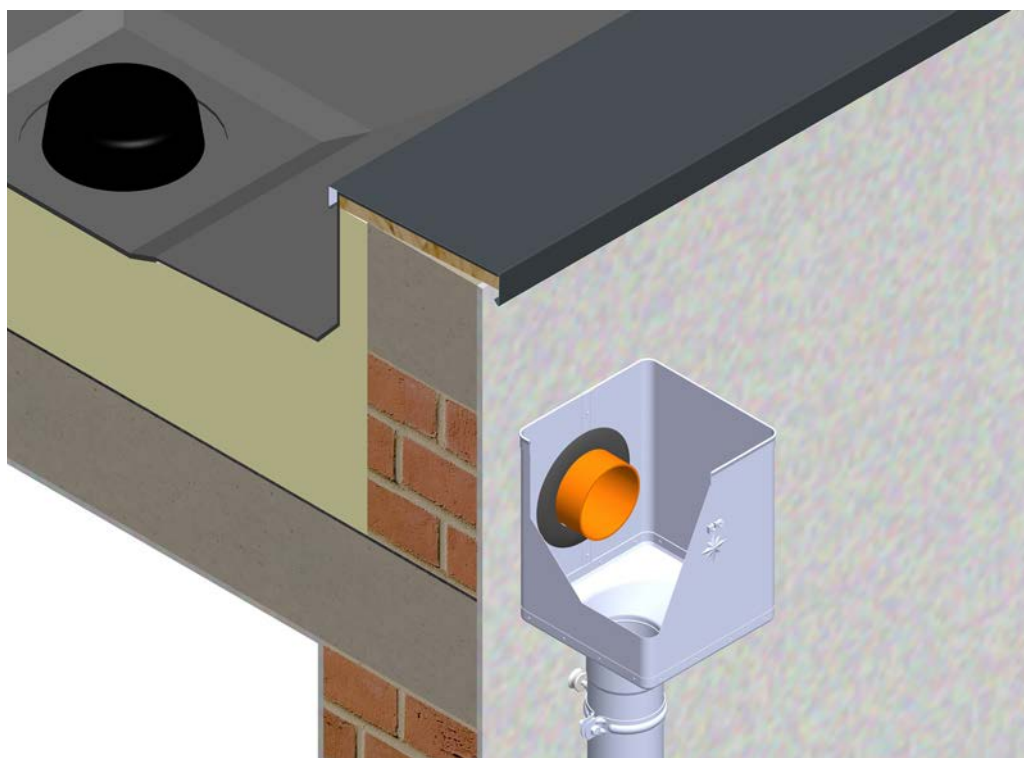

GUMA ZA BRTLJENJE SABIRNOG KOTLIĆA

P-PKLZ T

Nominalna veličina	EAN broj narudžbe	Pak. u kom		Cijena [€/kom]	
				Bez PDV	S PDV
IC 70-85	077103	5	600	4,00	5,00
IC 100-110	077110	5	600	4,10	5,13
IC 110-125	077097	5	600	4,20	5,25
PS 70-85	077134	5	600	4,50	5,63
PS 100-110	077141	5	600	4,90	6,13
PS 110-125	077127	5	600	5,00	6,25