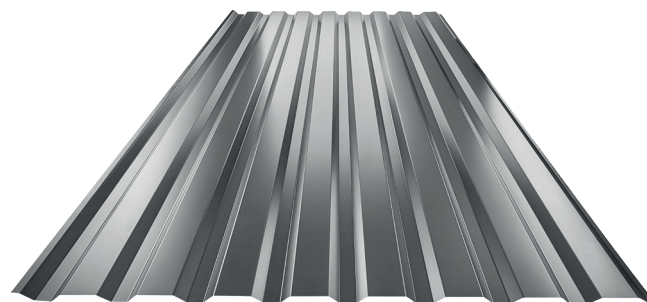

Fasadni trapez TR 18B

Tehnični parametri TR 18B

Pokrivna širina	1 100,0
Skupna širina	1 138,0
Višina profila	18,0
Minimalna dolžina	480,0
Maksimalna dolžina	8 000,0

Izdelano iz materialov

- ☐ Pocinkano
- ☐ Aluzink
- ☒ Pocinkano barvano
- ☒ Pocinkano barvano MATT
- ☐ Aluminij
- ☒ Aluminij barvni