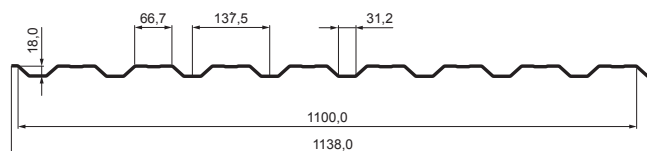

Izdelano iz materialov

- ☐ Pocinkano
- ☐ Aluzink
- ☒ Pocinkano barvano
- ☒ Pocinkano barvano MATT
- ☐ Aluminij
- ☒ Aluminij barvni