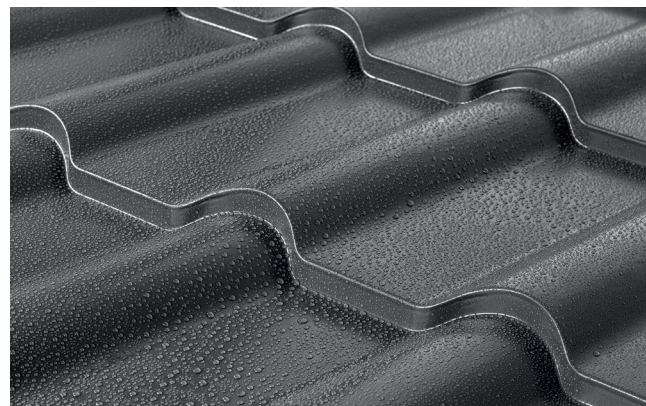

Strešná kritina UNI 2

Klasična eleganca v moderni obliki

reha je krona vašega doma, zato si zasluži najboljšo! **UNI 2** je zanesljiva kovinska strešna kritina, ki v sebi združuje brezčasni dizajn in odlično funkcionalnost. Njen eleganten profil daje strehi videz ekskluzivnosti, obenem pa zagotavlja izjemno odpornost na vremenske vplive.

Zaradi natančne obdelave in kakovostnih materialov se lahko zanesete na dolgo življenjsko dobo, minimalno vzdrževanje in visoko mehansko trdnost. **UNI 2 je zasnovana tako, da bo lahko kljubovala vetru, dežju, snegu in UV žarkom**, s tem pa poskrbela za zaščito vašega doma veliko let.

Montaža te kritine je **hitra in enostavna**, kar omogoča učinkovito izvedbo strešnih projektov brez nepotrebnih zapletov. Zaradi majhne teže pa ne obremenjuje konstrukcije strehe, česar bodo veseli lastniki novogradenj in tudi prenovljenih objektov.

Privoščite svojemu domu **UNI 2 – popolno harmonijo estetskeosti, odpornosti in sodobne izvedbe!**