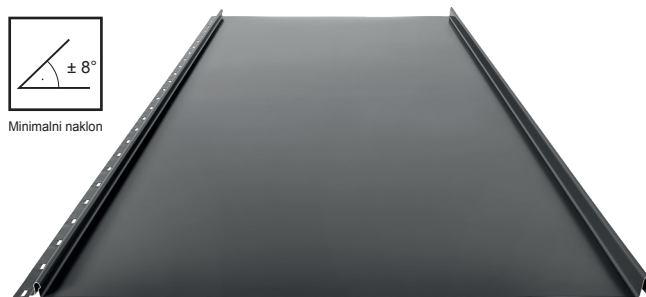

Parapropustna folija DELUXE
250 g z samolepilnim trakom

Strešna kritina KJG CLICK sistem

Sodobna zasnova in enostavna montaža

KJG CLICK je inovativna strešna kritina, ki nudi moderno podobo, visoko odpornost in **maksimalno enostavno montažo**. Zaradi posebnega sistema se posamezne plošče enostavno spojijo brez dodatnega orodja, kar prihrani čas in tudi stroške.

Ta sistem je na voljo v **štirih različnih profilih**, kar omogoča prilagoditev različnim tipom objektov – od sodobnih novogradenj do prenove tradicionalnih zgradb. Kritina je izdelana iz prvovrstnih materialov, ki poskrbijo za dolgo življenjsko dobo, odpornost na izredne vremenske vplive in minimalno vzdrževanje.

S KJG CLICK boste dobili **zanesljivo, estetsko in praktično rešitev** za vašo streho, ki kombinira napredno tehnologijo z elegantnim dizajnom!

Minimalni naklon