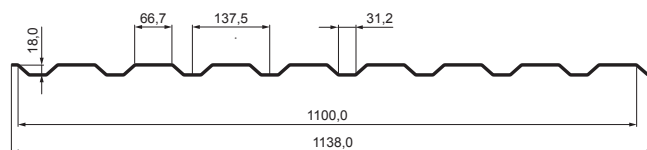

Fasadni trapez TR 18B

Tehnični parametri TR 18B

Pokrivna širina	1 100,0
Skupna širina	1 138,0
Višina profila	18,0
Minimalna dolžina	480,0
Maksimalna dolžina	8 000,0

Izdelano iz materialov

- ☐ Pocinkano
- ☐ Aluzink
- ☒ Pocinkano barvano
- ☒ Pocinkano barvano MATT
- ☐ Aluminij
- ☒ Aluminij barvni