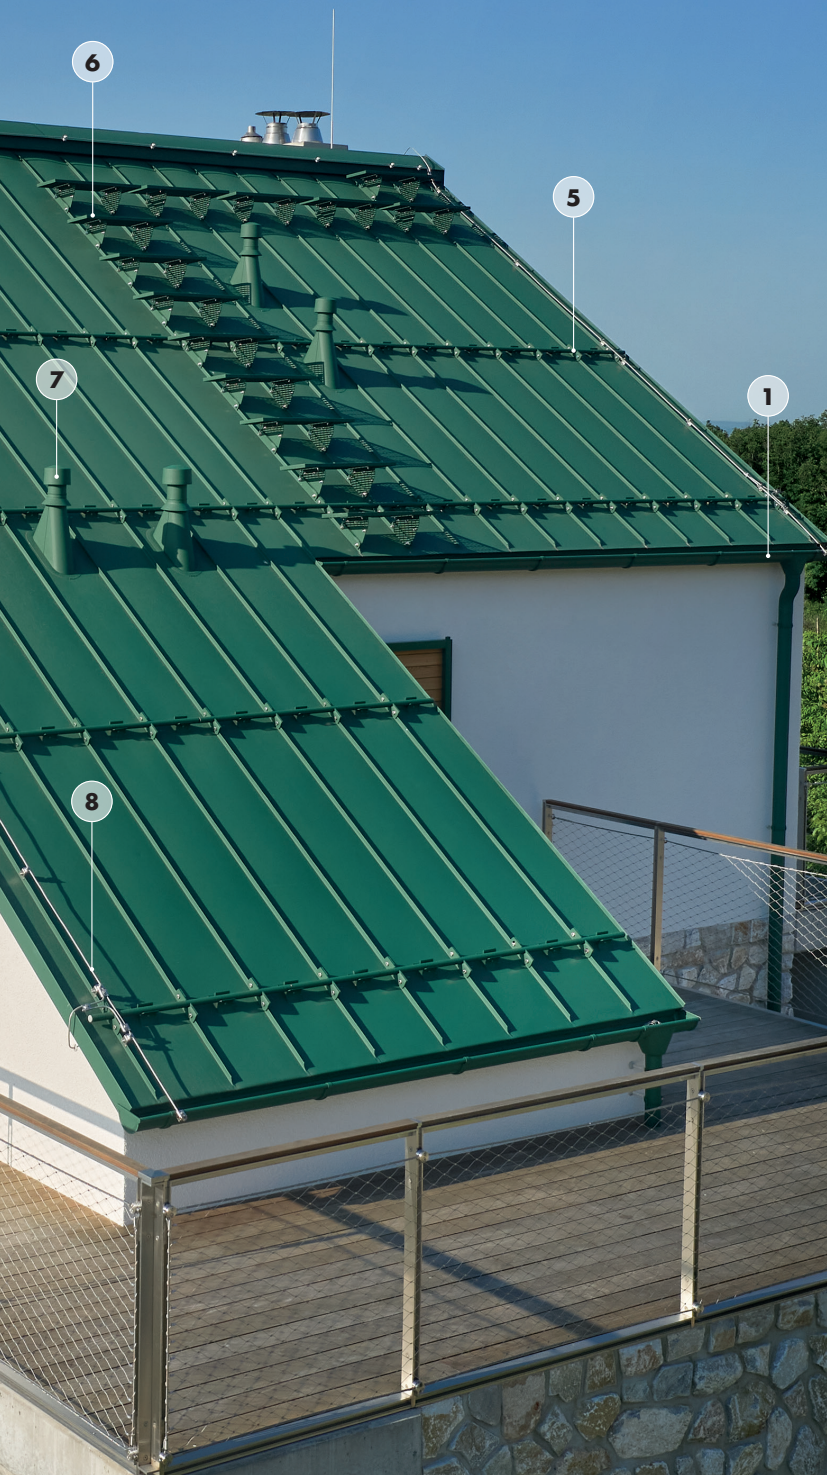

KJG se ne specializira samo za žlebne sisteme, ampak tudi za kritine, strešne dodatke in veliko drugega. Vsi izdelki so ustajene barve in skladni kot celota. Naša prioriteta je zagotavljanje najvišje kakovosti, ponudba zanesljivih izdelkov ter rešitev za strešne in žlebne sisteme.

1

ŽLEBNI SISTEM KJG

2

STREŠNA KRITINA KJG FALZ

3

OBROBNA LETEV

4

SLEMENJAK

5

SNGOBRANI

6

STREŠNE SCHODY

7

PREZRAČEVALNI DIMNIKI

8

DEHN – SISTEM STRELOVODA