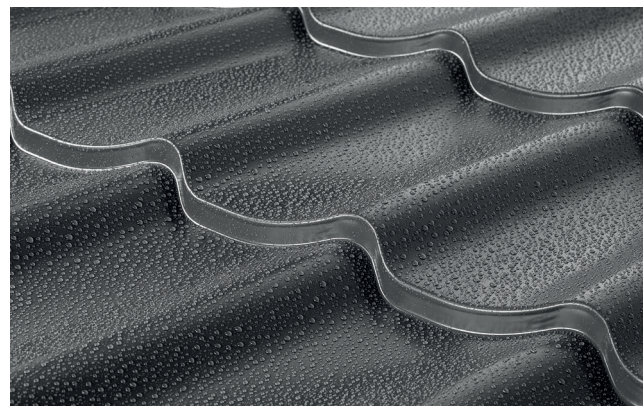

Strešná kritina UNI 1

Združitev elegancje, odpornosti in praktičnosti

Iščete strešno kritino, ki bo vašemu domu zagotovila lep izgled, obenem pa tudi maksimalno zaščito pred neugodnimi vremenskimi vplivi? **UNI 1** je idealna rešitev! Ta sodobna kovinska kritina v sebi združuje brezčasnost klasičnega strešnika s prednostmi lahke in močne pločevine.

Zaradi natančne izdelave in kakovostnih materialov poskrbi za **visoko odpornost na izredne vremenske pogoje**, kot so močan veter, dež ali mraz. Kritina ima hkrati dolgo življenjsko dobo in ohranja barvno stabilnost brez zahtevnega vzdrževanja.

Montaža strešne kritine UNI 1 je **hitra in učinkovita**, kar prihrani čas in stroške. Zaradi majhne teže ne obremenjuje strešne konstrukcije, zato je primerna ne le za novogradnje, ampak tudi za prenavo starejših objektov.

Izberite UNI 1 in privoščite svojemu domu **stilsko podobo, zanesljivo zaščito in izredno kakovost, ki bo zdržala desetletja!**