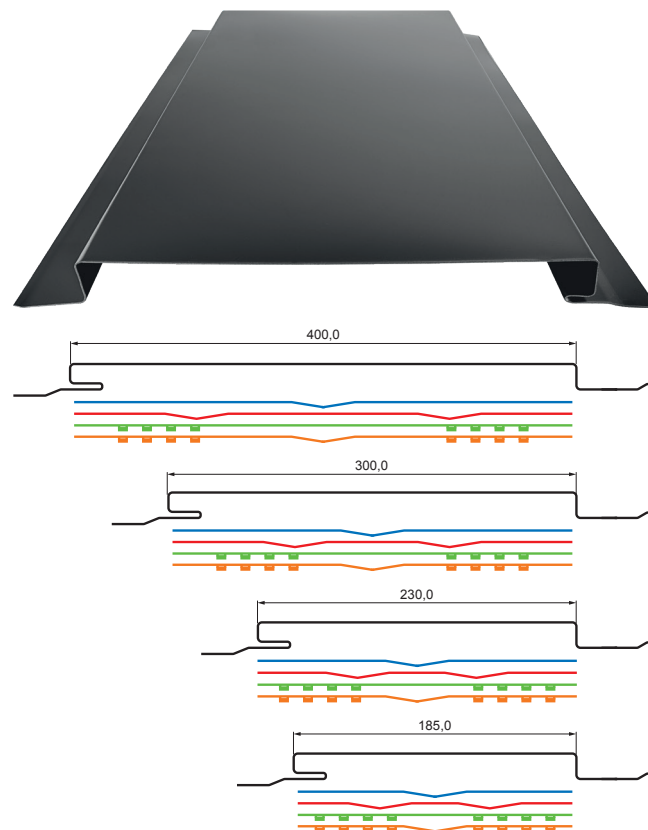

Točkovni snegobran
strešni romb

Fasadna plošča KJG

Tehnični parametri FASADNA PLOŠČA KJG P, R, RR, DD, RDD

Varijanty	185	230	300	400
Pokrivna širina	185,0	230,0	300,0	400,0
Razvita širina	285,0	331,0	400,0	500,0
Višina profila	25,0	25,0	25,0	25,0
Navidezna reža	0 – 25,0	0 – 25,0	0 – 25,0	0 – 25,0
Minimalna dolžina	800,0	800,0	800,0	800,0
Maksimalna dolžina	8 000,0	8 000,0	8 000,0	8 000,0

Izdelano iz materialov

- Pocinkano barvano
- Pocinkano barvano MATT
- Pocinkano barvano STUCCO
- Pocinkano barvano MATT STUCCO

Fasadna plošča KJG

Sodobna zasnova in trajnost zunanjega

Fasadna plošča KJG predstavlja elegantno in funkcionalno rešitev za fasadne obloge, ki v sebi združujejo **sodoben videz**, **visoko odpornost** in **enostavno montažo**. Zaradi natančne izdelave in kakovostnih materialov je plošča primerna za široko paleto zgradb – od družinskih hiš do komercialnih objektov.

Močna konstrukcija in **inovativni način namestitve** plošče zagotavlja dolgo življenjsko dobo in zaščito fasade pred neugodnimi vremenskimi vplivi. Poleg praktičnih lastnosti nudi tudi široke možnosti barvne in površinske obdelave, zaradi česar se popolnoma ujame s katero koli arhitekturno zasnovo.

Enostavna montaža in **skriti sistem sidranja** omogočata hitro in estetsko izvedbo brez vidnih spojev, s tem pa nastanek čiste in minimalistične podobe. S fasadnimi ploščami KJG boste dobili **zanesljivo in vizualno privlačno fasado**, ki bo svojo kakovost ohranila veliko let.