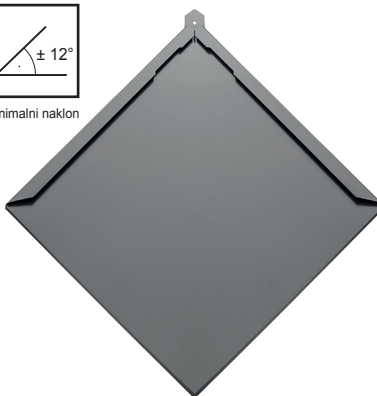

Samonavojni vijak GM-S
ravna glava

Strešna kritina **KJG STREŠNI ROMB**

Tehnični parametri KJG ROMB

Dimenzija	350 x 350
Poraba kos/m²	9,47

Minimalni naklon