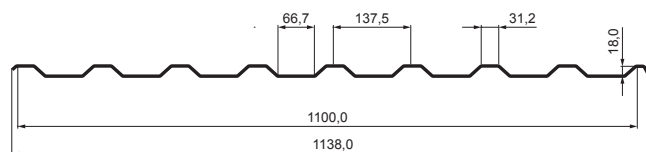

Strešni trapez TR 18A

Tehnični parametri TR 18A

Pokrivna širina	1 100,0
Skupna širina	1 138,0
Višina profila	18,0
Minimalna dolžina	480,0
Maksimalna dolžina	8 000,0

Izdelano iz materialov

- Pocinkano
- Aluzink
- Pocinkano barvano
- Pocinkano barvano MATT
- Aluminij
- Aluminij barvni

Možnost uporabe protikondenznega
in protihrupnega filca (TR 18A SQ)

Minimalni naklon