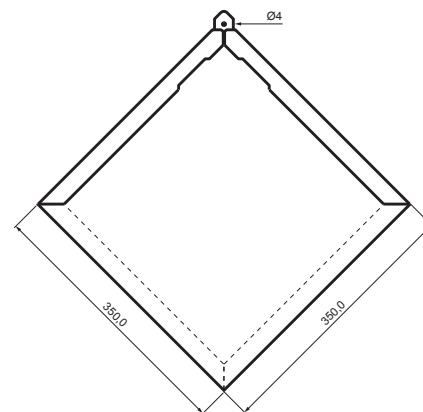

#### Tehnični parametri KJG ROMB

Dimenzija	<b>350 x 350</b>
Poraba kos/m <sup>2</sup>	<b>9,47</b>

Minimalni naklon