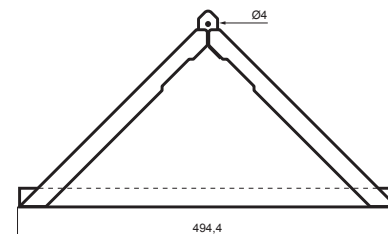

#### Tehnični parametri KJG ROMB

Dimenzija	<b>350 x 350</b>
Poraba kos/m <sup>2</sup>	<b>9,47</b>

Minimalni naklon