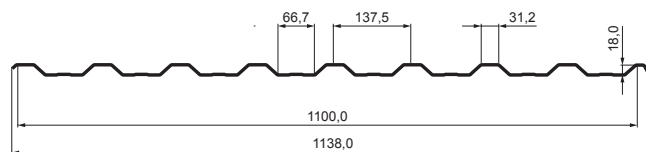

Izdelano iz materialov

- Pocinkano
- Aluzink
- Pocinkano barvano
- Pocinkano barvano MATT
- Aluminij
- Aluminij barvni

Možnost uporabe protikondenznega
in protihrupnega filca (TR 18A+ SQ)

Minimalni naklon