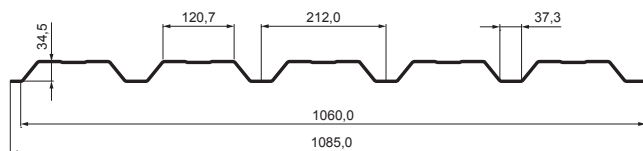

Izdelano iz materialov

- Pocinkano
- Aluzink
- Pocinkano barvano
- Pocinkano barvano MATT
- Aluminij
- Aluminij barvni