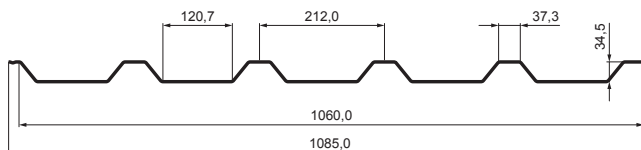

Strešni trapez TR 35A

Tehnični parametri TR 35A

Pokrivna širina	1 060,0
Skupna širina	1 085,0
Višina profila	35,0
Minimalna dolžina	480,0
Maksimalna dolžina	8 000,0

Izdelano iz materialov

- Pocinkano
- Aluzink
- Pocinkano barvano
- Pocinkano barvano MATT
- Aluminij
- Aluminij barvni

Možnost uporabe protikondenznega in protihrupnega filca (TR 35A SQ)

Minimalni naklon