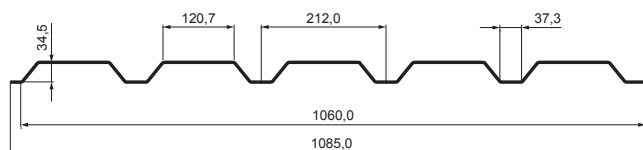

Fasadni trapez TR 35B

Tehnični parametri TR 35B

Pokrivna širina	1 060,0
Skupna širina	1 085,0
Višina profila	35,0
Minimalna dolžina	480,0
Maksimalna dolžina	8 000,0

Izdelano iz materialov

- Pocinkano
- Aluzink
- Pocinkano barvano
- Pocinkano barvano MATT
- Aluminij
- Aluminij barvni