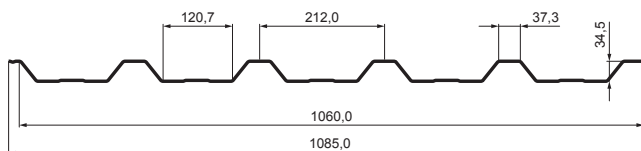

Izdelano iz materialov

- Pocinkano
- Aluzink
- Pocinkano barvano
- Pocinkano barvano MATT
- Aluminij
- Aluminij barvni

Možnost uporabe protikondenznega in protihrupnega filca (TR 35A+ SQ)

Minimalni naklon